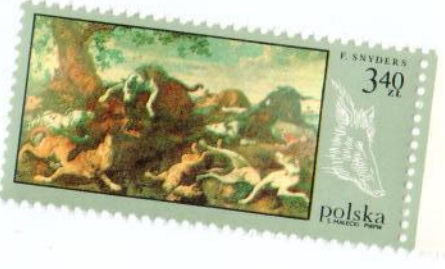

ROK POMORZA ZACHODNIEGO

16-28.X.65 WYSTAWA FILATELISTYCZNA SZCZECIN-65

WIECISTWO POLSKIE

30 zł

ROWCOWE MISTRZO

MISTRZO

ROWCOWE MISTRZO

IE PAŃSTWA