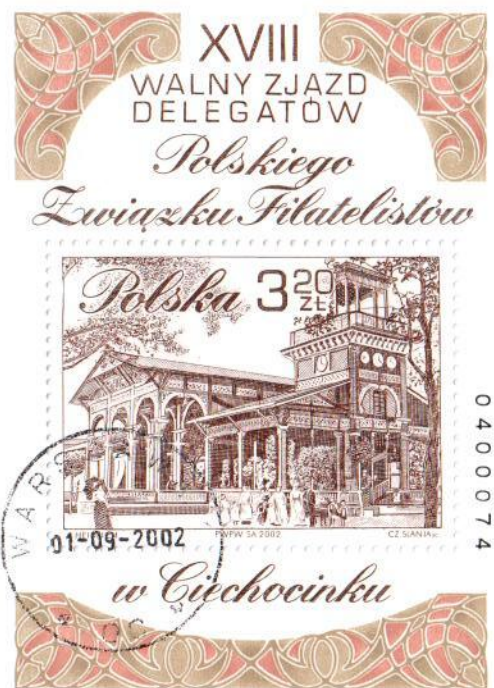

# zemsta

Aleksandra Fredry  
w reżyserii  
Andrzeja Wajdy

PNPWS 2002 - fotografia - projekt Marii Bawerki

0171576

**XVIII Igrzyska Olimpijskie**  
**Tokio 1964**  
 昭和三十九年 第十八回オリンピック  
 東京大会

PWPW

cena 15 zł