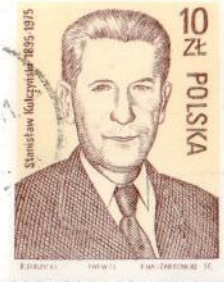

MOTYLE

Vanessa antiope 60 GR rusalka żabobnik  
POLSKA

Papilio machaon 20 GR paź królowej  
POLSKA

Melanargia galathea 450 GR polowicz szachownica  
POLSKA

Vanessa io 10 GR rusalka pawik  
POLSKA

Elymnis atalanta 250 GR rusalka admirał  
POLSKA