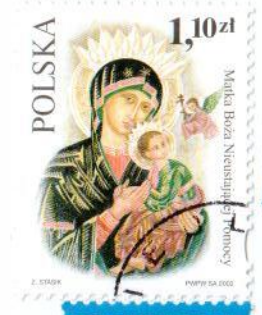

# zemsta

Aleksandra Fredry  
w reżyserii  
Andrzeja Wajdy

PNPWS 2002 - fotografia - projekt Marii Bawerki

0171576

**XVIII Igrzyska Olimpijskie**  
**Tokio 1964**  
 昭和三十九年 第十八回オリンピック  
 東京大会

PWPW

cena 15 zł