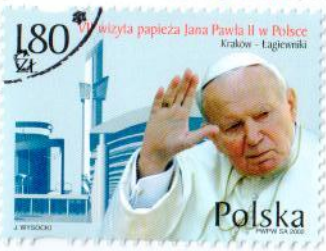

# zemsta

Aleksandra Fredry  
w reżyserii  
Andrzeja Wajdy

PNPWS 2002 - fotografia - projekt Marii Bawerki

0171576

**XVIII Igrzyska Olimpijskie**  
**Tokio 1964**  
 昭和三十九年 第十八回オリンピック  
 東京大会

PWPW

cena 15 zł