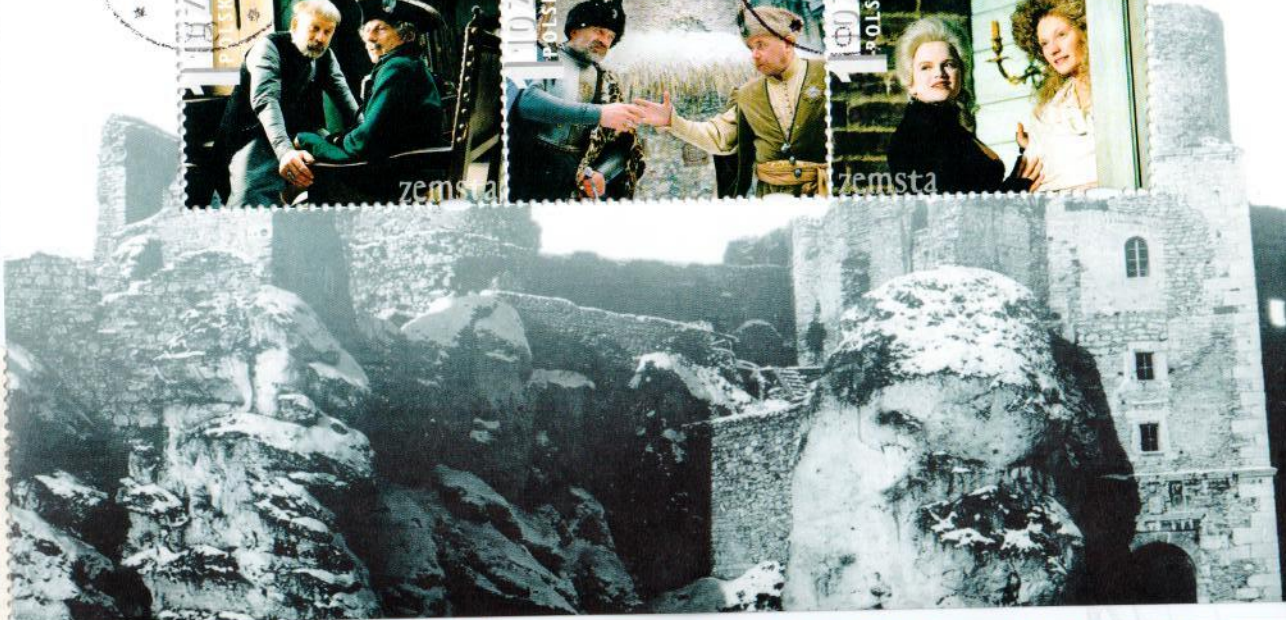

# zemsta

Aleksandra Fredry  
w reżyserii  
Andrzeja Wajdy

PNPWS 2002 - fotografia - projekt Marii Bawerki

0171576

**XVIII Igrzyska Olimpijskie**  
**Tokio 1964**  
 昭和三十九年 第十八回オリンピック  
 東京大会

PWPW

cena 15 zł