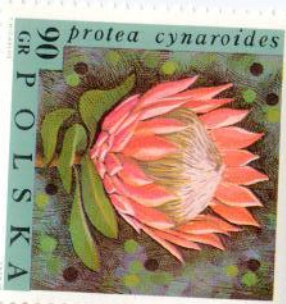

ROWCOWE MISTRZO

MISTRZO

ROWCOWE MISTRZO