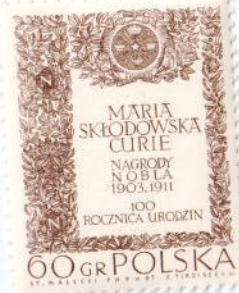

MOTYLE

Vanessa antiope 60 GR rusalka żabobnik  
POLSKA

Papilio machaon 20 GR paź królowej  
POLSKA

Melanargia galathea 450 GR polowicz szachownica  
POLSKA

Vanessa io 10 GR rusalka pawik  
POLSKA

Elymnis atalanta 250 GR rusalka admirał  
POLSKA