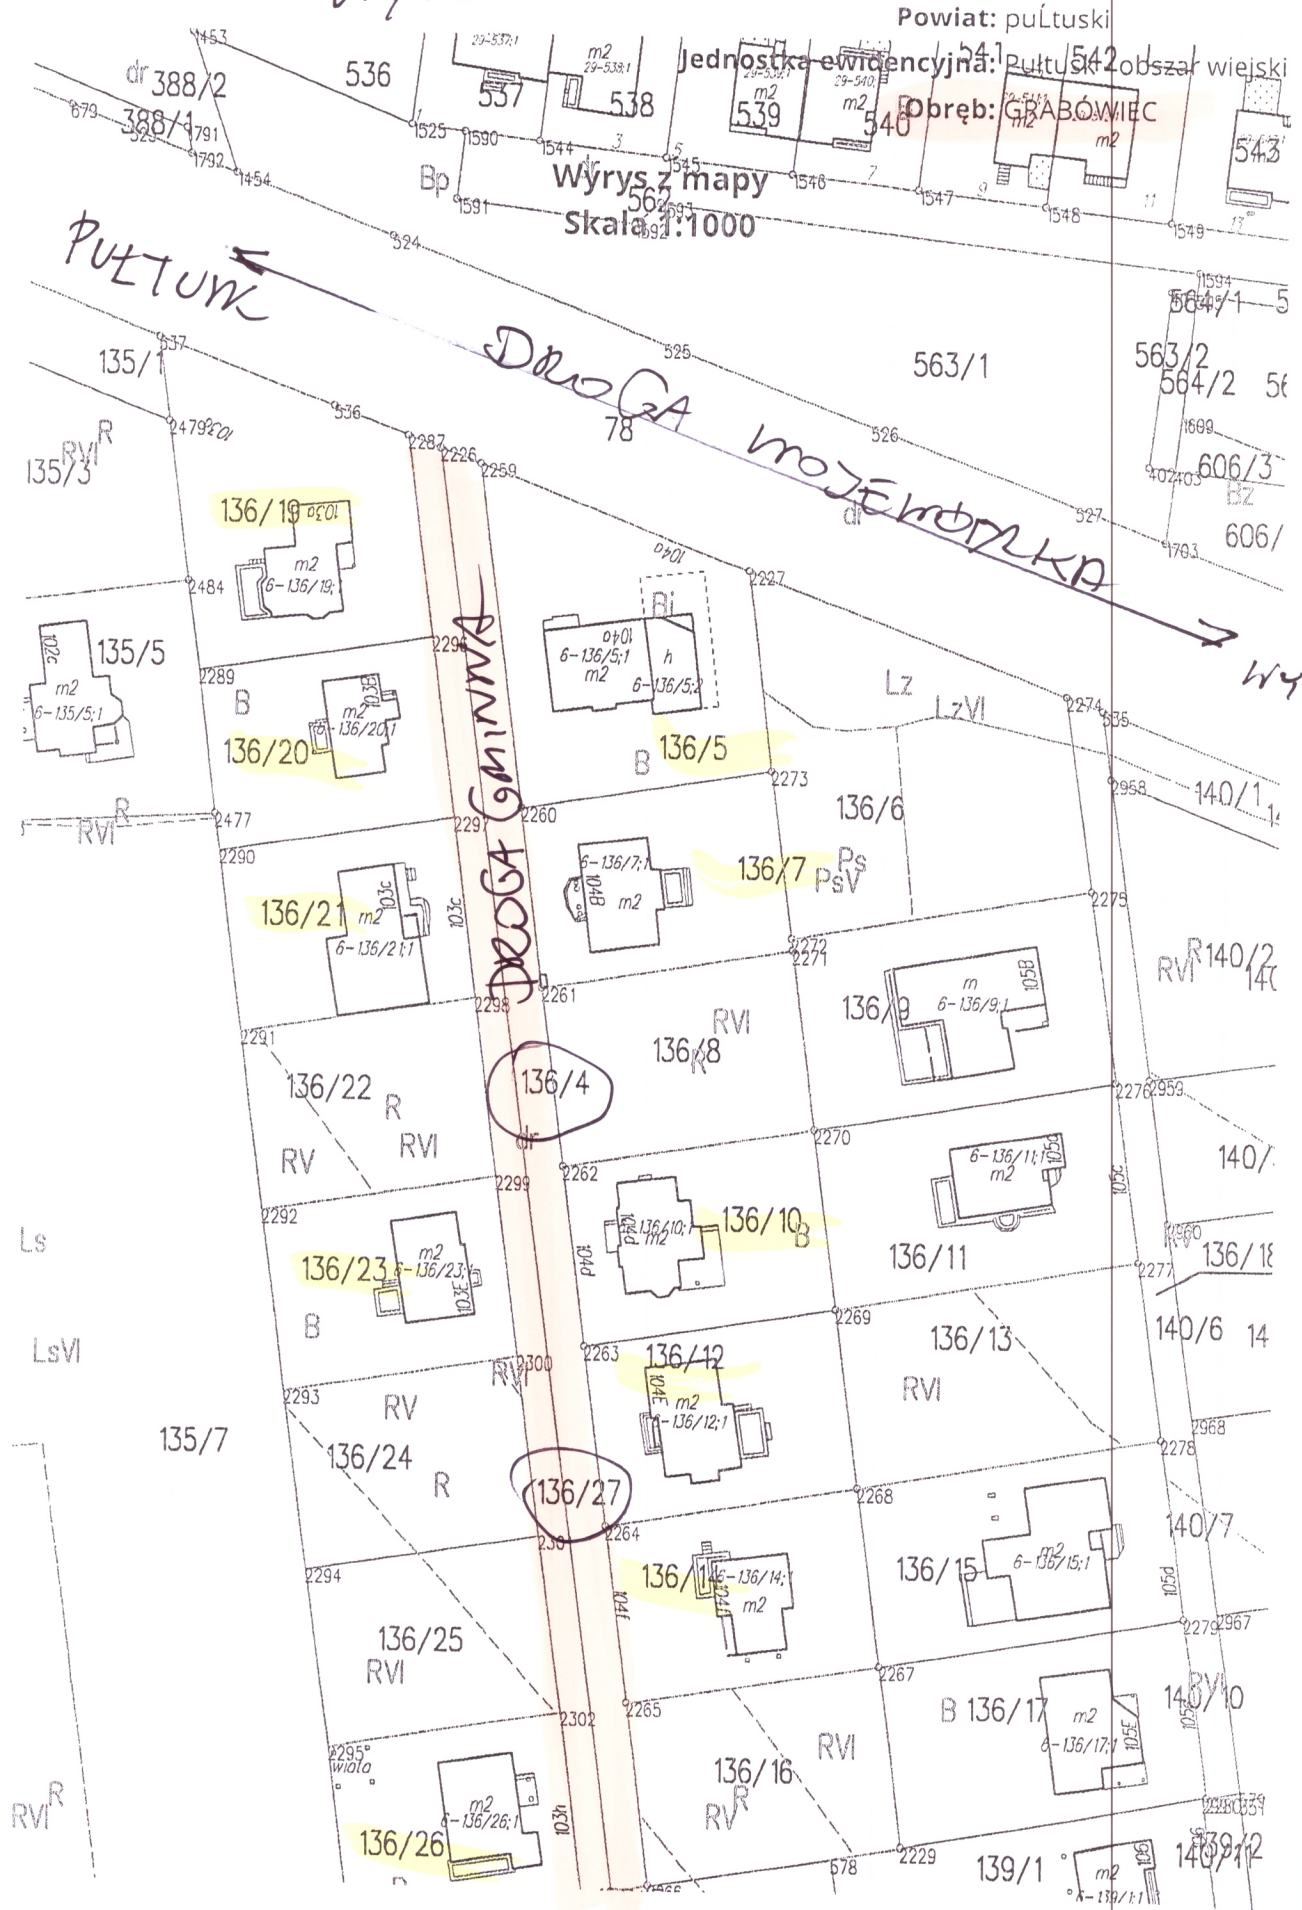

Lista osób – mieszkańców Grabówiec o nr 103 i 104 popierających petycję w sprawie budowy kanalizacji sanitarnej.

Lp.	Imię i nazwisko	Adres	Podpis
1.	Barbara Hiśmienka	Grabówiec 1041	
2.	Marek Hiśmienka	Grabówiec 1041	Hiśmienka
3.	Lidia Gorbaczenicz	Grabówiec 1041	
4.	Dorota Rzecczkowicz	Grabówiec 103L	Rzecczkowicz
5.	Paweł Rzecczkowicz	Grabówiec 103L	Rzecczkowicz
6.	Marek Siankowski	Grabówiec 103i	
7.	Solchli Bogdan	Grabówiec 104F	
8.	Solchli Jędrzej	Grabówiec 104K	
9.	Stanisławski Paweł	Grabówiec	
10.	Wojciech Mozdzonicki	Grabówiec 103B	
11.	Grzegorz Dziurawski	Grabówiec 103h	
12.	Bonifacjusz Dziurawski	Grabówiec 103h	B. Dziurawski
13.	Michał Cichonicki	Grabówiec 103E	
14.	Martyna Cichonicki	Grabówiec 103E	M. Cichonicki
15.	Michał Baran	Grabówiec 104B	
16.	Gregorz Janowski	Grabówiec 103G	
17.	Cyran Michał	Grabówiec 103A	Cyran
18.	Osowiecki Monika	Grabówiec 103M	M. Osowiecki
19.	Osowiecki Ireneusz	Grabówiec 103M	Osowiecki I
20.	MICHAŁ CICHONICKI	GRABÓWIEC 103E	Michał Cichonicki

**OSIEDLE
WYRYSKOWKA**

Województwo: mazowieckie

Powiat: pułtuski

Jednostka ewidencyjna: Pułtusk 542 obszar wiejski

Opis: GRABÓWIEC

Wyrys z mapy
Skala 1:1000

PUŁTUK

DRUGA
78

WYRYSKOWKA

WYRYSKOWKA